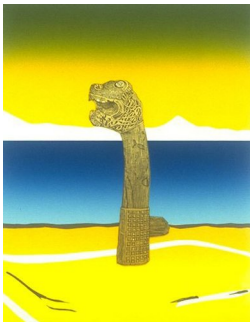

JARLE ROSSELAND - VIKING SUITEN

A 061b – Grafikk, 15 verk

JARLE ROSSELAND (F. 1952)
The Viking suite VII (1982)
Linonitt, 57x44.5cm