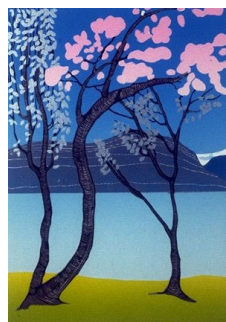

JARLE ROSSELAND (F. 1952)
Uten tittel (1986)
Linonitt, 31x22cm