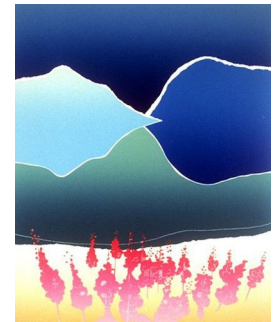

**JARLE ROSSELAND (F. 1952)**  
*Viking suiten V (1982)*  
Linonitt, 57.5x41cm

**JARLE ROSSELAND (F. 1952)**  
*He had moved on (1985)*  
Linonitt, 58.5x49cm

**JARLE ROSSELAND (F. 1952)**  
*Herjolfsnes-Day (1985)*  
Linonitt, 58x47cm