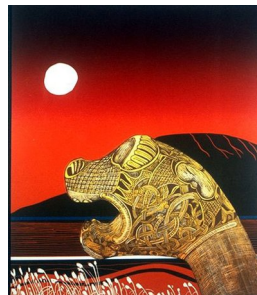

JARLE ROSSELAND (F. 1952)
Vikinge natt (1982)
Linonitt, 45x39cm