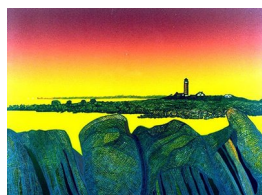

JARLE ROSSELAND (F. 1952)
Lista fyr (1996)
Linonitt, 32.5x44cm