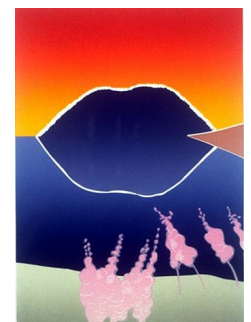

JARLE ROSSELAND (F. 1952)
Uten tittel (1986)
Linonitt, 31x22cm