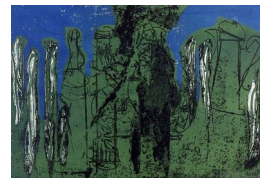

SUZANNE ØGAARD (1918-2003)
Sommerfrokost
Litografi, 34.5x49.5cm