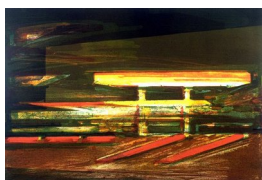

PRESTEGÅRD / ØGAARD / RYGH

A 077 – Grafikk, 15 verk

MAGNE RYGH (F. 1947)
Nattstasjon (1996)
Litografi, 39x66.5cm