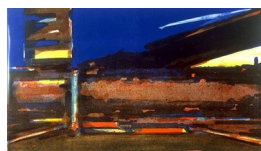

WWW.KPA.NO

PRESTEGÅRD / ØGAARD / RYGH

A 077 – Grafikk, 15 verk

MAGNE RYGH (F. 1947)
Nattstasjon (1996)
Litografi, 39x66.5cm

MAGNE RYGH (F. 1947)
Blå aften
Litografi, 36x56cm

MAGNE RYGH (F. 1947)
Spor
Litografi, 32.5x55.5cm