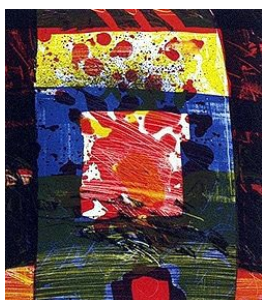

ELLY PRESTEGÅRD (F. 1951)
Variasjon IV (1989)
Litografi, 21x19cm