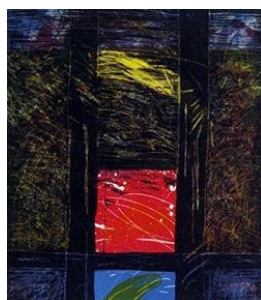

MAGNE RYGH (F. 1947)
Eidsvollsplass, vinternatt
Litografi, 32.5x55.5cm

MAGNE RYGH (F. 1947)
Omkjøring II
Litografi, 43x72.5cm

ELLY PRESTEGÅRD (F. 1951)
Variasjon IV (1989)
Litografi, 21x19cm

ELLY PRESTEGÅRD (F. 1951)
Variasjon VI (1989)
Litografi, 21.5x18.8cm