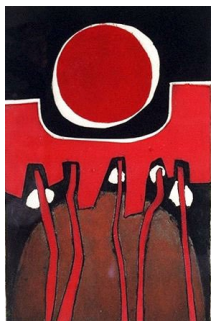

NORSK NONFIGURATIV KUNST

A 080 – Grafikk, 15 verk

ASLE RAAEN (1934-2007)
Glober (1967)
Radering, 33.5x21.5cm