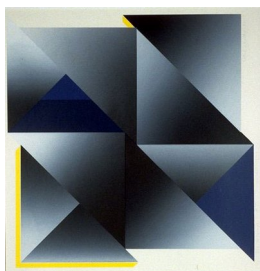

SIDSEL WESTBØ (F. 1943)
Sailing (1977)
Serigrafii, 41x41cm