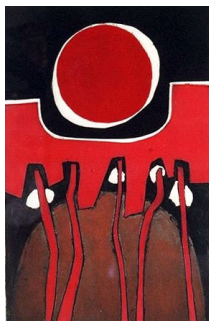

NORSK NONFIGURATIV KUNST

A 080 – Grafikk, 15 verk

ASLE RAAEN (1934-2007)
Glober (1967)
Radering, 33.5x21.5cm