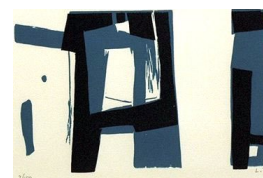

LARS TILLER (1924-1994)
Uten tittel
Serigrافي, 17x27cm

KUNST PÅ ARBEIDSPLASSEN

Kunsten er levert av Kunst på Arbeidsplassen - en medlemsorganisasjon som leier ut kunst til arbeidsplasser over hele Norge. Organisasjonen forvalter en samling på over 6000 kunstverk av 700 norske, nordiske, og internasjonale kunstnere. Kunstverkene er fordelt på 300 utstillinger med 10- 18 verk per utstilling og består av malerier, grafikk, fotografier, tegninger, skulpturelle objekter, tekstilarbeider og akvareller.

WWW.KPA.NO