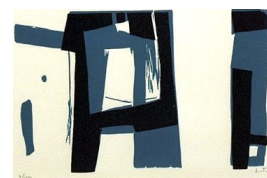

LARS TILLER (1924-1994)
Uten tittel
Serigrafii, 17x27cm

KUNST
PÅ
ARBEIDSPLASSEN

Kunsten er levert av Kunst på Arbeidsplassen - en medlemsorganisasjon som leier ut kunst til arbeidsplasser over hele Norge. Organisasjonen forvalter en samling på over 6000 kunstverk av 700 norske, nordiske, og internasjonale kunstnere. Kunstverkene er fordelt på 300 utstillinger med 10- 18 verk per utstilling og består av malerier, grafikk, fotografier, tegninger, skulpturelle objekter, tekstilarbeider og akvareller.

WWW.KPA.NO