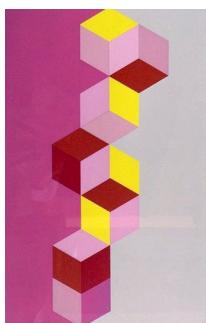

SIDSEL WESTBØ (F. 1943)
Komposisjon (1971)
Serigrafii, 77x49cm