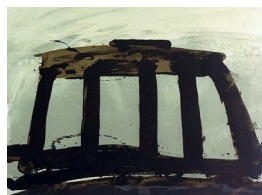

KJELL NUPEN (1955-2014)
Monument (1985)
Litografi, 60x80cm