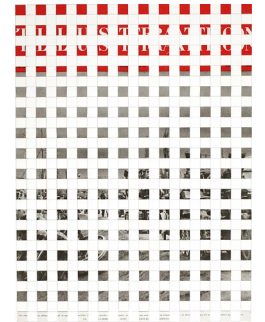

**PÄIVI LAAKSO (F. 1967)**  
*Pappa Picasso (2007)*  
Blandingsteknikk, 40x50cm

**PÄIVI LAAKSO (F. 1967)**  
*Okse inni, oksemylder overalt (2007)*  
Blandingsteknikk, 38x50cm

**SVERRE MALLING (F. 1977)**  
*True bright blossom (2007)*  
Tegning, 65x50cm

**ARE MOKKELBOST (F. 1976)**  
*ION Omni #9*  
Collage, 90x60.6cm

**LARS ØYVIND RAMBERG (F. 1964)**  
*Les Lignes des Châteaux (2007)*  
Silketrykk, 100x70cm

**ANNIKA SIMONSSON (F. 1969)**  
*Kekkan Sessan Velkan (2008)*  
Akvarell og tusj, 55.5x79cm

**ØYSTEIN AASAN (F. 1977)**  
*Mirror Piece (Hulk) (2008)*  
Silvergelatine prints mirror foil på MDF, 49x33cm

**ØYSTEIN AASAN (F. 1977)**  
*Illustration 1942 (2007)*  
Collage på papir, 65x50cm

**ØYSTEIN AASAN (F. 1977)**  
*Text Piece (Gallery) (2006)*  
Blyant, folie og letaseth på papir, 63x56cm